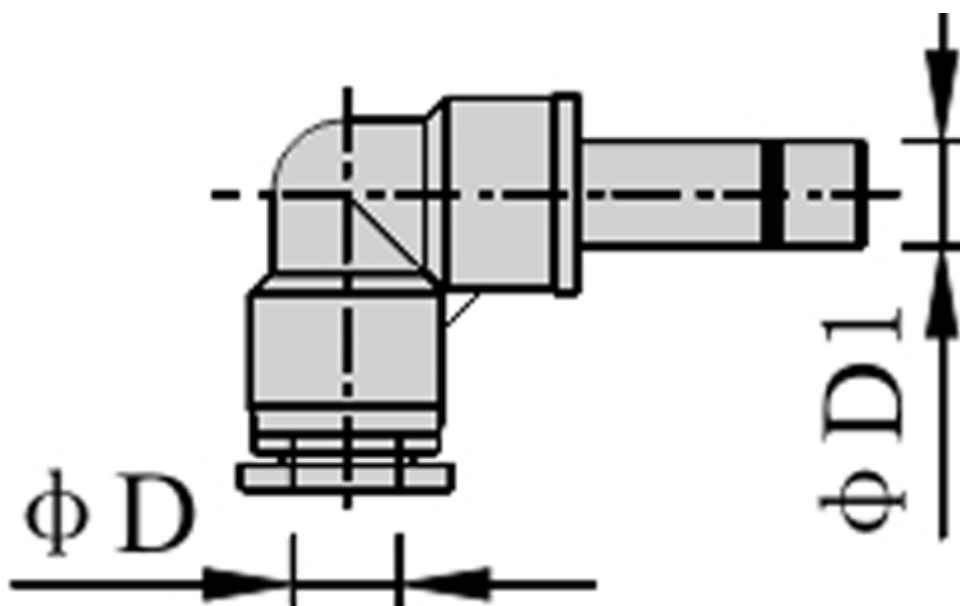

Varenummer: 58EPLJ12
Beskrivelse: Fitting EPLJ12 vinkelreduktion
slangediameter12 - 12

Mål

D = 12

D1 = 12